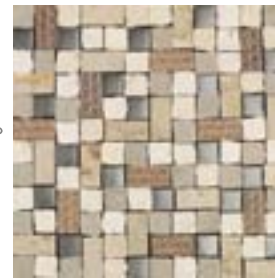

GRACE

59,7x59,7 cm

29,7x59,7 cm

GOLD

 **M16502RT**
 **MP16502**

59,7x59,7 cm  10,5 mm
 59,7x59,7 cm  10 mm

GOLD

 **M6702RT**
 **MP6702**

29,7x59,7 cm  10,5 mm
 29,7x59,7 cm  10 mm

GOLD

 **PV50502**

29,7x29,7 cm

GOLD

 **PV20502**

29,7x29,7 cm

GOLD

 **P37502**

29,7x29,7 cm

GOLD

 **FG5652**

23x30 cm

Rodapé cortado 9,5x59,7 cm

Skirting board rounded edge . Rodapié cortado
 Plinthe avec bord arrondi . Sockelleiste mit abgerundeter kante

		
GOLD	RM9602RT	RMP9602
SILVER	RM9601RT	RMP9601