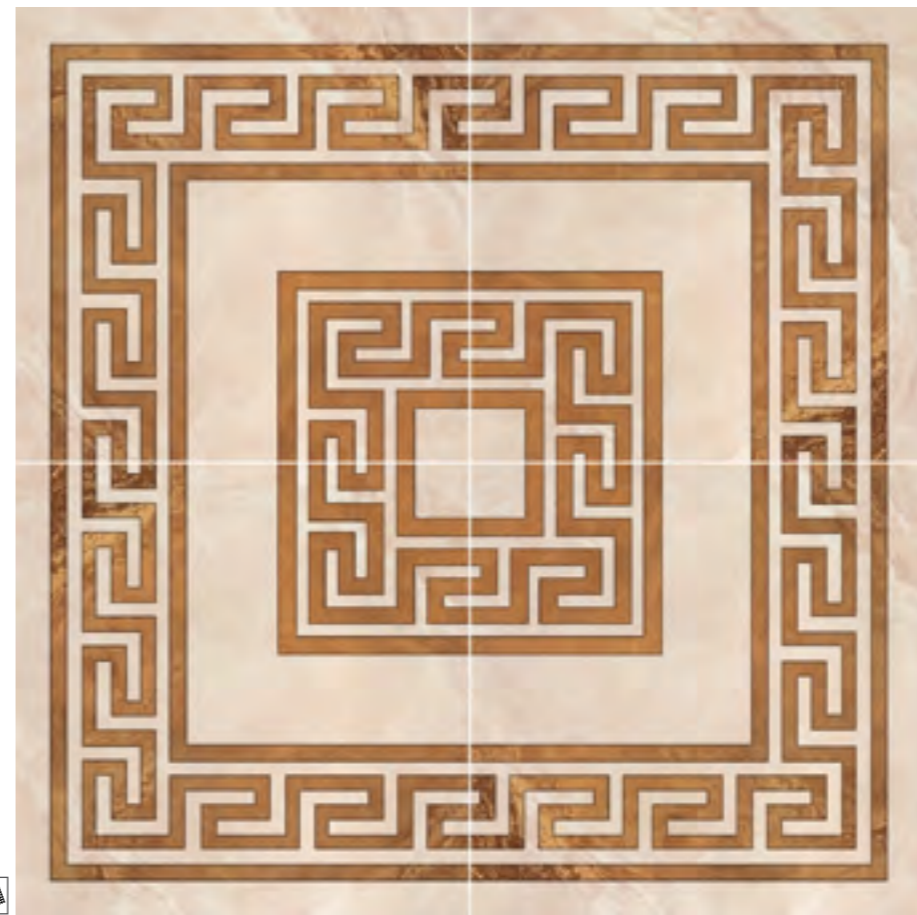

AGATHA

PORCELÁNICO ESMALTADO PULIDO

MUSEUM

AGATHA-C/44/P
AGATHA-H/44/P
ROS. FONTAINE/44/P
C. FONTAINE/44/P
E. FONTAINE/44/P

*11953 ROS. GINGER-M/120/P P-94 (120x120)

COMPUESTO POR:
AGATHA-H/60/P
AGATHA-M/60/P

11957 C. GINGER-M/60/P P-77 (18x60)

11959 E. GINGER-M/60/P P-52 (18x18)

*11954 ROS. GINGER-C/120/P P-94 (120x120)

11956 C. GINGER-C/60/P P-77 (18x60)

11960 E. GINGER-C/60/P P-52 (18x18)

*11610 ROS. GINGER/88/P P-83 (88x88)

COMPUESTO POR:
AGATHA-C/44/P
AGATHA-M/44/P
AGATHA-H/44/P

11602 C. GINGER-M/44/P P-69 (13x44)

11604 E. GINGER-M/44/P P-60 (13x13)

11603 C. GINGER-C/44/P P-69 (13x44)

11605 E. GINGER-C/44/P P-60 (13x13)

8143 T.I. SOFIA/P P-70 (29x29)