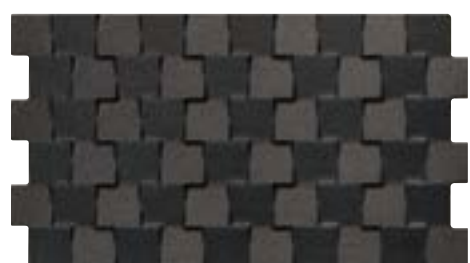

KUBIK

31x56 cm 12"x22"

Kubik Mix 31x56 cm. · 12"x22"

Kubik Negro 31x56 cm. · 12"x22" · Pav. Sahara Gris 44x66 cm. · 17"x26"

Kubik Blanco 31x56 cm. · 12"x22" · Kubik Negro 31x56 cm. · 12"x22" Pav. Sahara Gris 44x66 cm. · 17"x26"