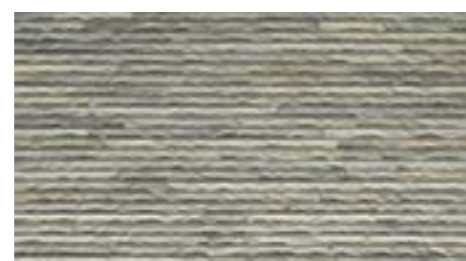

NIÁGARA

31x56 cm 12"x22"

Niágara Negro Base 31x56 cm. · 12"x22" · Niágara Negro 31x56 cm. · 12"x22"
Niágara Ivory 31x56 cm. · 12"x22"

Niágara Marrón 31x56 cm. · 12"x22"

Niágara Negro 31x56 cm. · 12"x22"

NIÁGARA ÍVORY
31x56 cm. · 12"x22" **K-25**

NIÁGARA MUSGO
31x56 cm. · 12"x22" **K-25**

NIÁGARA ANTRACITA
31x56 cm. · 12"x22" **K-25**

NIÁGARA NEGRO BASE
31x56 cm. · 12"x22" **K-25**

NIÁGARA MARRÓN
31x56 cm. · 12"x22" **K-25**

NIÁGARA ROJO
31x56 cm. · 12"x22" **K-25**

PAVIMENTO
SUGERIDO
SUGGESTED FLOOR TILE

Reno Gris
Pág. 100-103

Memphis Cotto
Pág. 336-339