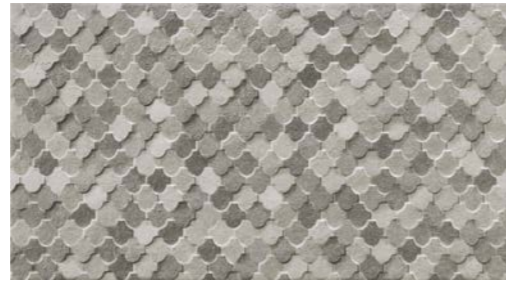

ROOF 31x56 cm 12"x22"

ROOF BLANCO
31x56 cm · 12"x22" · K 25

ROOF DECO BLANCO
31x56 cm · 12"x22" · K 25

ROOF ÍVORY
31x56 cm · 12"x22" · K 25

ROOF DECO ÍVORY
31x56 cm · 12"x22" · K 25

ROOF MARRÓN
31x56 cm · 12"x22" · K 25

ROOF DECO MARRÓN
31x56 cm · 12"x22" · K 25

CARE FOR DETAILS
CUIDADO POR LOS DETALLES

SHAPES
TEXTURES

ROOF GRIS
31x56 cm · 12"x22" · K 25

ROOF DECO GRIS
31x56 cm · 12"x22" · K 25

ROOF NEGRO
31x56 cm · 12"x22" · K 25