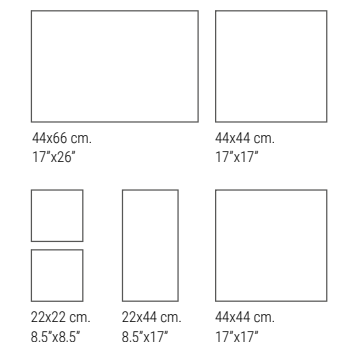

DIAMOND  
CALACATTA/BRUME

ROOF

BLUR  
TEIKI

MODULAR SLATE 44x66 cm 17"x26"

MIX IN THE SAME BOX  
MEZCLADO EN LA MISMA CAJA

SLATE INDIAN  
44x66 cm · 17"x26" · CK 39

SLATE INDIAN  
44x44 cm · 17"x17" · CK 39

SLATE INDIAN  
22x44 cm · 8,5"x17" · CK 39

SLATE INDIAN  
22x22 cm · 8,5"x8,5" · CK 39

SLATE BLACK  
44x66 cm · 17"x26" · CK 39

SLATE BLACK  
44x44 cm · 17"x17" · CK 39

SLATE BLACK  
22x44 cm · 8,5"x17" · CK 39

SLATE BLACK  
22x22 cm · 8,5"x8,5" · CK 39

A BOX CONTAINS: 6 pieces  
UNA CAJA CONTIENE: 6 piezas

1 PALET CONTAINS:  
30 boxes / 26,1 SQM / 655 Kg.  
UN PALET CONTIENE:  
30 cajas / 26,1 SQM / 655 Kg.