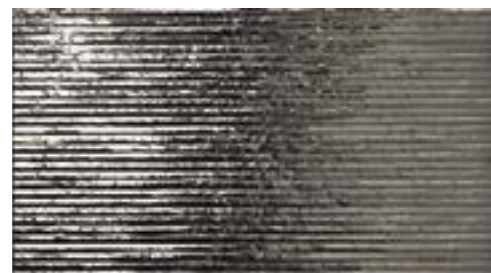

TIFFANY

33x60 cm. 13"x24"

Tiffany Blanco 33x60 cm. · 13"x24" · Tiffany Oro 33x60 cm. · 13"x24"

Tiffany Blanco 33x60 cm. · 13"x24" · Tiffany Oro 33x60 cm. · 13"x24"

Tiffany Blanco 33x60 cm. · 13"x24" · Tiffany Plata 33x60 cm. · 13"x24"

TIFFANY BLANCO
33x60 cm. · 13"x24" K-05

TIFFANY PLATA
33x60 cm. · 13"x24" K-05

TIFFANY ORO
33x60 cm. · 13"x24" K-05

BLANCO BRILLO
33x60 cm. · 13"x24" K-03

Wall Tile

Características Técnicas / Technical Characteristics