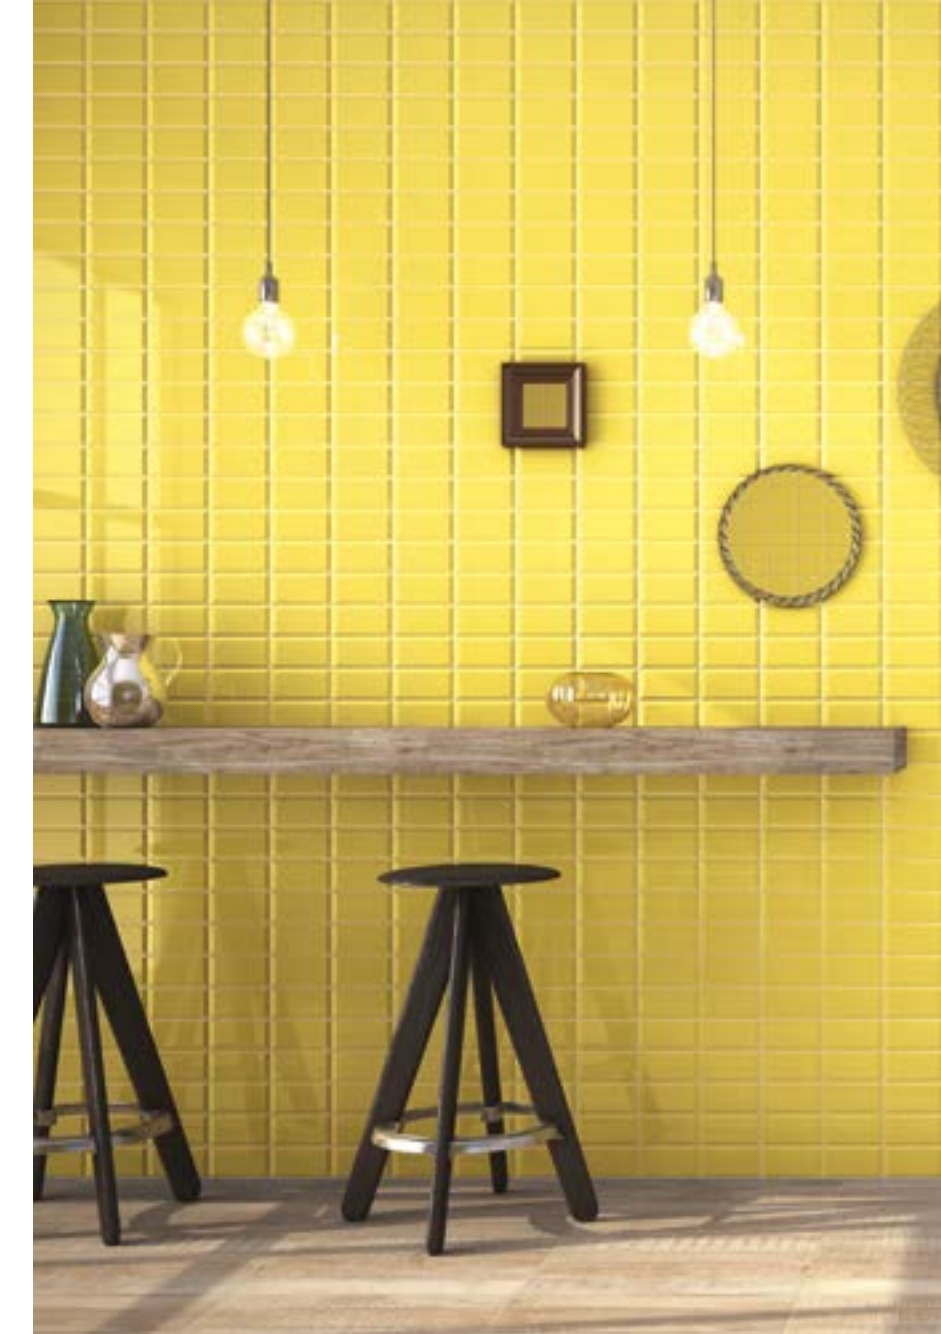

YORK

31,6x45 cm. 12,5"x18"

York Blanco 31,6x45 cm. · 12,5"x18" · York Negro 31,6x45 cm. · 12,5"x18"
York Glass 31,6x45 cm. · 12,5"x18" · York Deco 31,6x45 cm. · 12,5"x18"
Pav. Sahara Gris 44x66 cm. · 17"x26"