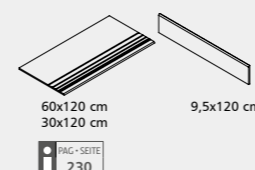

10x120 [9,5x118,4x1,1 cm]

15x120 [14,7x118,4x1,1 cm]

30x120 [29,6x118,4x1,1 cm]

60x120 [59,2x118,4x1,1 cm]

FREIXO · BÉTULA · WENGÉ

IDEAL PARA PISO RADIANTE
 IDEAL FOR UNDERFLOOR HEATING
 IDÉAL SUR SOLS CHAUFFANTS
 IDEAL FÜR FUSSBODENHEIZUNG
 IDEAL PARA SUELO RADIANTE

(6) FREIXO
 15x120 RECT [14,7x118,4 cm] **P154**
 10x120 RECT [9,6x118,4 cm] **P157**

(6) FREIXO
 60x120 RECT [59,2x118,4 cm] **P146**
 30x120 RECT [29,6x118,4 cm] **P150**

(6) BÉTULA
 15x120 RECT [14,7x118,4 cm] **P154**
 10x120 RECT [9,6x118,4 cm] **P157**

(6) BÉTULA
 60x120 RECT [59,2x118,4 cm] **P146**
 30x120 RECT [29,6x118,4 cm] **P150**

(6) WENGÉ
 15x120 RECT [14,7x118,4 cm] **P168**
 10x120 RECT [9,6x118,4 cm] **P171**

(6) WENGÉ
 60x120 RECT [59,2x118,4 cm] **P160**
 30x120 RECT [29,6x118,4 cm] **P164**

Freixo · Bétula

- (6) Dada a dimensão do produto e devido às tolerâncias de planaridade permitidas (de acordo com as normas internacionais), recomendamos a aplicação em paralelo e, no caso de aplicação em contrafiada, no máximo, a 1/4 da peça.
- (6) Given the product's size and due to the planar tolerances allowed (in accordance with international standards), we recommend the parallel application and, if applied interrupting the joints, we recommend a maximum 1/4 application from the piece.
- (6) Étant donné la dimension du produit et en raison des tolérances de planitude permises (conformément aux normes internationales), nous recommandons l'application en parallèle et, dans le cas d'application en contre-fil, au maximum d'1/4 de la pièce.
- (6) Aufgrund der Produktabmessungen und der (nach internationalen Vorgaben) erlaubten Flächenabweichungen wird die Parallelverlegung empfohlen und bei Anschnitten die Verlegung von höchstens 1/4 der Fliese.
- (6) Dada la dimensión del producto y debido a las tolerancias de planaridad permitidas (de acuerdo con las normas internacionales), recomendamos la aplicación en paralelo y, en el caso de aplicación en asiento, como máximo, a 1/4 de la pieza.