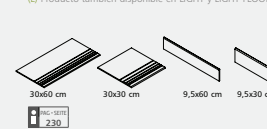

73

revigres
porcelanato

225