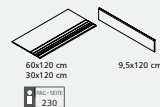

60x120 [59,2x118,4x0,55 cm] LIGHT · LIGHT FLOOR
15x120 [14,7x118,4x1,1 cm] 30x120 [29,6x118,4x1,1 cm] 60x120 [59,2x118,4x1,1 cm] IRON · COPPER
10x120 [9,6x118,4x1,1 cm]

P154
P174
P178
P182
P154
P164

P154
P174
P178
P182
P154
P164