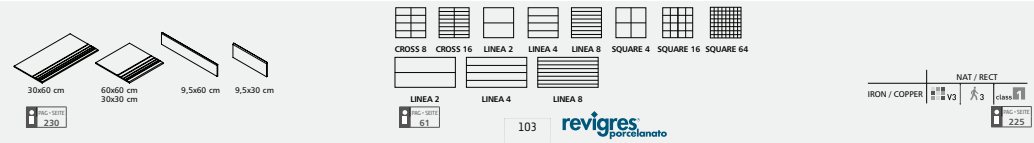

60x60 [59,2x59,2x0,55 cm] LIGHT · LIGHT FLOOR
30x30 [29,6x29,6x0,9 cm] 30x60 [29,6x59,2x0,9 cm] 60x60 [59,2x59,2x0,9 cm] IRON · COPPER