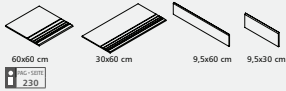

LINEA 2
INC-0018
61

LINEA 4
137

LINEA 8
revigres
porcelanato