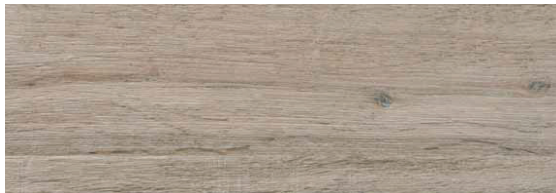

01WS3346
ALBURA ALMENDRO 29x85 cm **PV318**
01W3895
ALBURA ALMENDRO RC 28x84 cm **PV410**