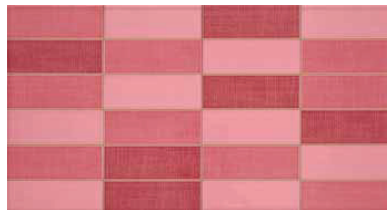

020215159
BETA 6x4 AZUL 31,6x59,34 cm. **RV182**

020215099
BETA BLANCO 31,6x59,34 cm. **RV156**

020215096
BETA LILA 31,6x59,34 cm. **RV156**

020215153
BETA 6x4 LILA 31,6x59,34 cm. **RV182**

04DE4554
DECORADO MARGARITA A BLANCO
31,6x59,34 cm. **CR159**