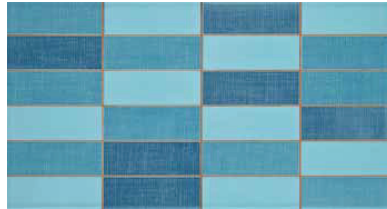

020215159
BETA 6x4 AZUL 31,6x59,34 cm. **RV182**

020215099
BETA BLANCO 31,6x59,34 cm. **RV156**

020215096
BETA LILA 31,6x59,34 cm. **RV156**

020215153
BETA 6x4 LILA 31,6x59,34 cm. **RV182**

04DE4554
DECORADO MARGARITA A BLANCO
31,6x59,34 cm. **CR159**