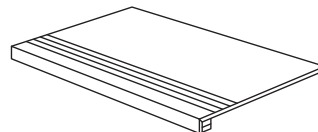

04CE5105  
CENEFAS FUSSION NEGRO SF  
5x30 cm. **CR029**

04LI4678  
LISTELO CYPRESS BLANCO SF  
3x31,6 cm. **CR059**

RODAPIÉ FUSSION RE<sup>®</sup>  
8x31,6 cm. **CP030**  
8x47,2 cm. **CP036**

\* Disponible en todos los colores  
\* Available in all colours

PELDAÑO ÁNGULO FUSSION ING<sup>®</sup>  
30x30 cm. **CP275**

\* Disponible en todos los colores  
\* Available in all colours

PELDAÑO FUSSION ING<sup>®</sup>  
30x47,2 cm. **CP230**  
31,6x60,8 cm. **CP263**