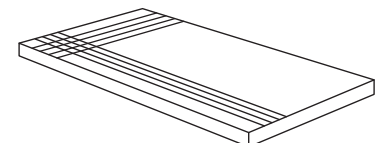

PELDAÑO ÁNGULO IZQUIERDO Y DERECHO
FUSSION ING®
31,6x60,8 cm. **CP410**

* Disponible en todos los colores
* Available in all colours