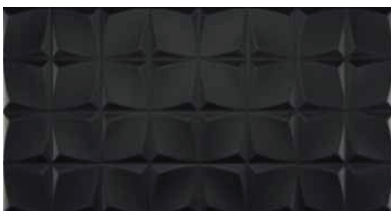

020215168
GLAMOUR NEGRO 31,6x59,34 cm. **PV190**

04DE4573
DECORADO ORCHID B BLANCO 31,6x59,34 cm. **CR157**

04DE4572
DECORADO ORCHID B ROSA 31,6x59,34 cm. **CR157**

04DE4576
DECORADO GLAMOUR PLATA 31,6x59,34 cm. **CR285**