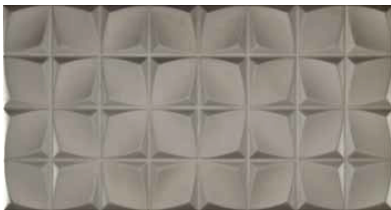

020215168
GLAMOUR NEGRO 31,6x59,34 cm. **PV190**

04DE4573
DECORADO ORCHID B BLANCO 31,6x59,34 cm. **CR157**

04DE4572
DECORADO ORCHID B ROSA 31,6x59,34 cm. **CR157**

04DE4576
DECORADO GLAMOUR PLATA 31,6x59,34 cm. **CR285**