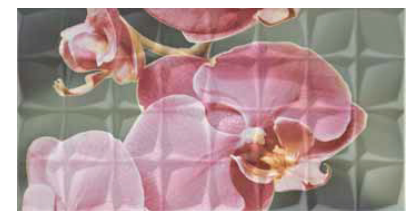

020215168
GLAMOUR NEGRO 31,6x59,34 cm. **PV190**

04DE4573
DECORADO ORCHID B BLANCO 31,6x59,34 cm. **CR157**

04DE4572
DECORADO ORCHID B ROSA 31,6x59,34 cm. **CR157**

04DE4576
DECORADO GLAMOUR PLATA 31,6x59,34 cm. **CR285**