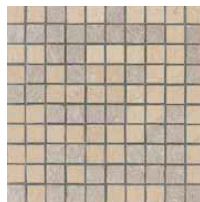

*Valores aproximados_Approximated values

47,2x70,8 cm.
18,6"x27,8"

Jericó

GRES PORCELÁNICO _ PORCELAIN TILE

01WS2273
JERICÓ TABACO 47,2x70,8 cm. **PV245**
01W3673
JERICÓ TABACO RC 46x70 cm. **PV296**

01WS2270
JERICÓ GRIS 47,2x70,8 cm. **PV245**
01W3671
JERICÓ GRIS RC 46x70 cm. **PV296**