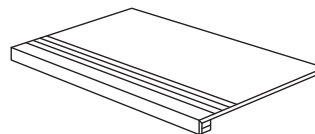

PELDAÑO JERICÓ ING*
30x47,2 cm. **CP230**
29,5x46 cm. RC **CP236**
* Disponible en todos los colores
* Available in all colours