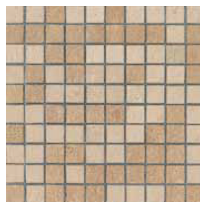

JERICÓ MARFIL 47,2x70,8 cm. Y MOSAICO JERICÓ MARFIL-TABACO 30x30 cm.

Formato Size	Pzas./Caja Pieces/Box	m2/Caja m2/Box	Kg/Caja Kg/Box	Cajas/Palet Boxes/Pallet	Kg/Palet* Kg/Pallet*	Cajas/Europ. Boxes/Europ.	Kg/Europ.* Kg/Europ.*
Jericó 47,2x70,8	3	1,003	25,333	36	911,980	30	759,983
Jericó 46x70 RC	3	0,966	24,889	36	896,004	30	746,670
Peldaño 30x47,2	4	-	15,628	-	-	16	250,048
Peldaño 29,5x46 RC	4	-	17,564	-	-	16	281,024
Peldaño ángulo 30x30	4	-	12,532	-	-	40	501,280
Peldaño ángulo 29,5x29,5 RC	4	-	13,284	-	-	40	531,360

*Valores aproximados_Approximated values

47,2x70,8 cm.
18,6"x27,8"

Jericó

GRES PORCELÁNICO _ PORCELAIN TILE

01WS2273
JERICÓ TABACO 47,2x70,8 cm. **PV245**
01W3673
JERICÓ TABACO RC 46x70 cm. **PV296**

01WS2270
JERICÓ GRIS 47,2x70,8 cm. **PV245**
01W3671
JERICÓ GRIS RC 46x70 cm. **PV296**

04MS128
MOSAICO JERICÓ MARFIL-GRIS
30x30 cm. **CR149**

01WS2267
JERICÓ MARFIL 47,2x70,8 cm. **PV245**
01W3669
JERICÓ MARFIL RC 46x70 cm. **PV296**

04MS127
MOSAICO JERICÓ MARFIL-TABACO
30x30 cm. **CR149**