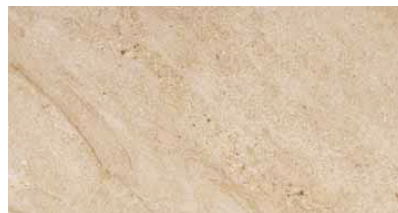

01WS3423
PALACE ARENA 31,6x60,8 cm. **PV186**