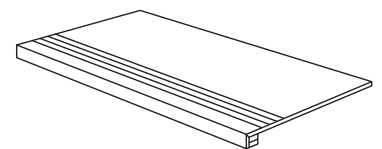

\*Valores aproximados, \*Approximated values

**neoTech**

31,6x60,8 cm | 60x60 cm.  
12,4"x23,9" | 23"x23"

**NEW**

**Palace**

GRES PORCELÁNICO \_ PORCELAIN TILE

01WS3087  
**PALACE BONE** 60x60 cm. **PV210**

01WS3090  
**PALACE ARENA** 60x60 cm. **PV210**

01WS3093  
**PALACE MARRÓN** 60x60 cm. **PV210**

01WS3411  
**PALACE BONE** 31,6x60,8 cm. **PV186**

01WS3423  
**PALACE ARENA** 31,6x60,8 cm. **PV186**

01WS3414  
**PALACE MARRÓN** 31,6x60,8 cm. **PV186**

01WS3018  
**PALACE BEIGE** 60x60 cm. **PV210**

**PELDAÑO ÁNGULO PALACE ING  
IZQUIERDO Y DERECHO\***  
31,6x60,8 cm.

**CP410**

\* Disponible en todos los colores  
\* Available in all colours

**PELDAÑO PALACE ING\***  
31,6x60,8 cm.  
30x60 cm.