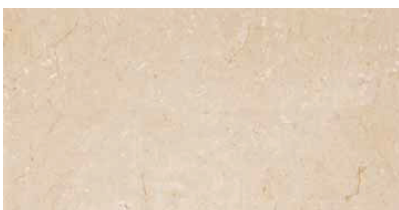

01WS3408
PALACE BEIGE 31,6x60,8 cm. **PV186**

CP036

CP037

* Disponible en todos los colores
* Available in all colours

CP275

* Disponible en todos los colores
* Available in all colours