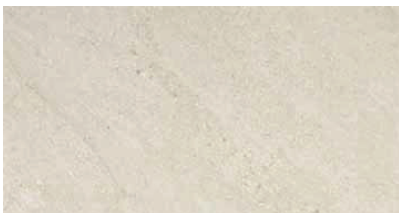

01WS3411
PALACE BONE 31,6x60,8 cm. **PV186**