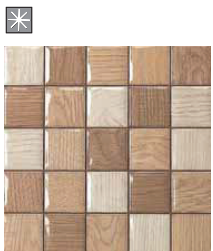

020214744
FLAVIA 5x5 MIX
31,6x31,6 cm. **RV205**

020214744
GRECIA 4x2 BEIGE
31,6x31,6 cm. **RV205**

020214310
JAVA 5x5 MIX
31,6x31,6 cm. **RV205**

020214992
MAGIC 5x5 MIX
31,6x31,6 cm. **RV205**

0202144995
MARMÍ 5x5 MIX
31,6x31,6 cm. **RV205**

020214998
ONIX 5x5 MIX
31,6x31,6 cm. **RV205**

020214307
SEQUOIA 5x5 MIX
31,6x31,6 cm. **RV205**

020215001
SIROCO 5x5 MIX
31,6x31,6 cm. **RV205**

020214583
TRACIA 6x1 MIX
31,6x31,6 cm. **RV205**

04DE4475
DECORADO OCEAN BLANCO
31,6x31,6 cm. **CR089**