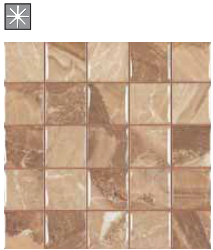

020214971
DINAMIC 5x5 CORAL
31,6x31,6 cm. **RV205**