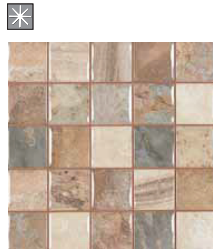

020214968
DINAMIC 5x5 RUTILO
31,6x31,6 cm. **RV205**