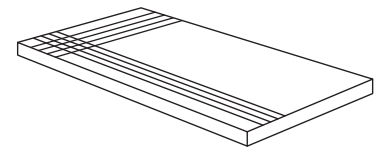

RODAPIÉ SWING RE'
8x31,6 cm. **CP030**
8x47,2 cm. **CP036**

* Disponible en todos los colores
* Available in all colours

PELDAÑO ÁNGULO SWING ING'
30x30 cm. **CP275**

* Disponible en todos los colores
* Available in all colours

PELDAÑO SWING ING
30x47,2 cm. **CP230**
31,6x60,8 cm. **CP263**

* Disponible en todos los colores
* Available in all colours

PELDAÑO ÁNGULO IZQUIERDO SWING ING'
PELDAÑO ÁNGULO DERECHO SWING ING'
31,6x60,8 cm. **CP410**