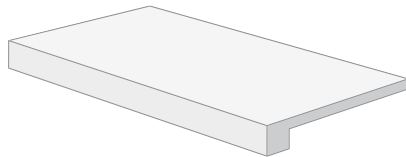

UNDEFASA PORCELÁNICO  
STONER

stoner  
33x60 M18

stoner  
33x33 M17

stoner red  
33x60 M18

stoner red  
33x33 M17

decor stoner red  
33x60 M18

decor stoner red  
33x33 M17

rodapié stoner  
8x33 P7

\*Disponemos de los distintos tipos de peldaño para todos los modelos de la serie.  
\*We have different types of step for all items in this collection.

peldaño pegado stoner  
33x60 P71

peldaño pegado angular stoner  
33x60 P73