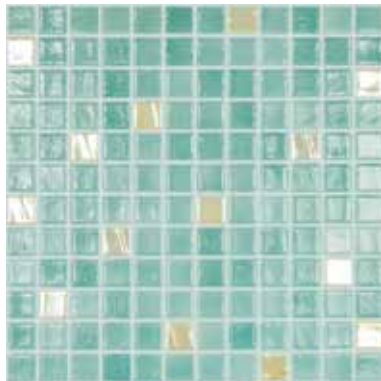

## COLORS + TITANIUM

REF.: AGATA 107 / 751

REF.: AGUAMARINA 111 / 750

REF.: AZABACHE 509 / 782

REF.: DIAMANTE 100 / 710

REF.: JADE 503 / 720

REF.: OBSIDIANA 109 / 780

REF.: TOPACIO 500 / 722

REF.: TURQUESA 501 / 734

REF.: ZAFIRO 508 / 710