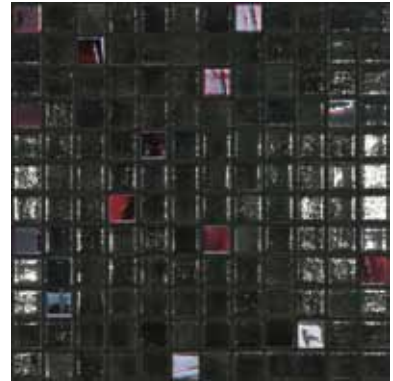

## COLORS + TITANIUM

REF.: AGATA 107 / 751

REF.: AGUAMARINA 111 / 750

REF.: AZABACHE 509 / 782

REF.: DIAMANTE 100 / 710

REF.: JADE 503 / 720

REF.: OBSIDIANA 109 / 780

REF.: TOPACIO 500 / 722

REF.: TURQUESA 501 / 734

REF.: ZAFIRO 508 / 710