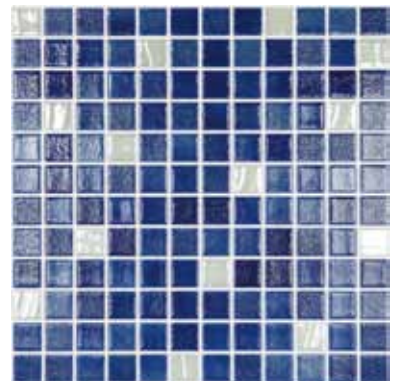

## COLORS + TITANIUM

REF.: AGATA 107 / 751

REF.: AGUAMARINA 111 / 750

REF.: AZABACHE 509 / 782

REF.: DIAMANTE 100 / 710

REF.: JADE 503 / 720

REF.: OBSIDIANA 109 / 780

REF.: TOPACIO 500 / 722

REF.: TURQUESA 501 / 734

REF.: ZAFIRO 508 / 710