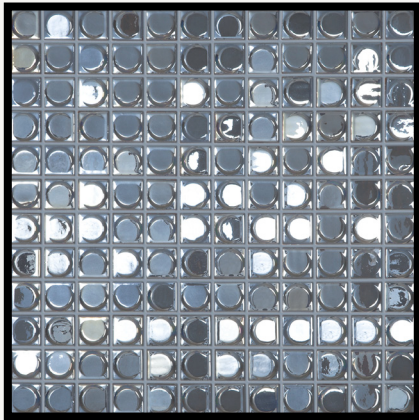

REF.: AURA WHITE

REF.: AURA SOFT RED

REF.: AURA SILVER

REF.: AURA DARK BLUE

REF.: AURA COFFEE

REF.: AURA BLACK