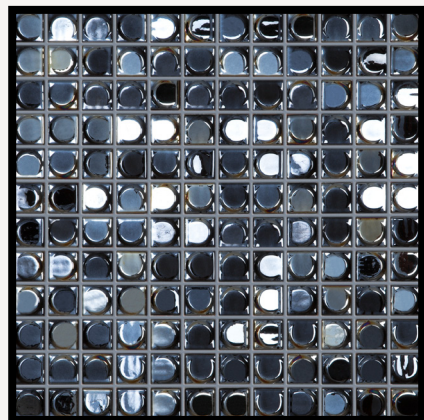

REF.: AURA WHITE

REF.: AURA SOFT RED

REF.: AURA SILVER

REF.: AURA DARK BLUE

REF.: AURA COFFEE

REF.: AURA BLACK