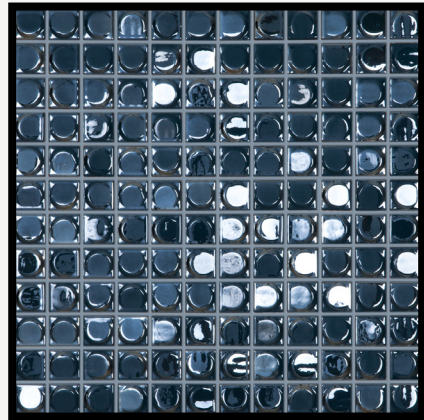

REF.: AURA WHITE

REF.: AURA SOFT RED

REF.: AURA SILVER

REF.: AURA DARK BLUE

REF.: AURA COFFEE

REF.: AURA BLACK