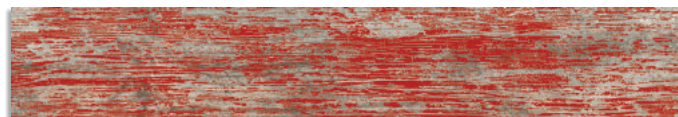

14,4x89,3 cm. 5.7x35.2 inches

BUNKER

Faro-R Ceniza
G.193

Faro-R Tierra
G.193

Yugo-R Cielo
G.193

Yugo-R Mar
G.193

Yugo-R Volcán
G.193

Yugo-R Albero
G.193

(*) Mosaico Cincel Multicolor
30x30 aprox.
G.80

(*) Timón Multicolor
14,3x44,1 aprox.
G.59

DIN 51130 R 9

Formato / Size	X Caja / Box			X Palet / Pallet		
	Pz / Pc	M ² / sqm	Kg	Cj / Box	M ² / sqm	Kg
14,4x89,3 cm.	10	1,29	29,5	44	56,58	1298
30x30 cm. mosaico Cincel	12	1,08	19,61	30	32,40	588,30