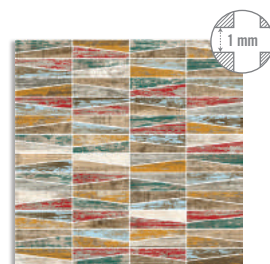

14,4x89,3 cm. 5.7x35.2 inches

BUNKER

Faro-R Ceniza
G.193

Faro-R Tierra
G.193

Yugo-R Cielo
G.193

Yugo-R Mar
G.193

Yugo-R Volcán
G.193

Yugo-R Albero
G.193

(*) Mosaico Cincel Multicolor
30x30 aprox.
G.80

(*) Timón Multicolor
14,3x44,1 aprox.
G.59

DIN 51130 R 9

Formato / Size	X Caja / Box			X Palet / Pallet		
	Pz / Pc	M ² / sqm	Kg	Cj / Box	M ² / sqm	Kg
14,4x89,3 cm.	10	1,29	29,5	44	56,58	1298
30x30 cm. mosaico Cincel	12	1,08	19,61	30	32,40	588,30

Formato / Size	X Caja / Box			X Palet / Pallet		
	Pz / Pc	ML	Kg	Cj / Box	ML	Kg
9,4x44,3 cm. rodapié	23	10,19	14,58	56	570,40	816,20
14,3x44,1 cm. timón	12	5,29	19,51	60	317,52	1170,84

RODAPÍE CORTADO Y BISELADO
CUT AND BEVELLED SKIRTING TILE
9,4x44,3 cm. / 3.7x17.4 inches
Faro-R / Yugo-R
G.914

(*) Enmallado
Meshmounted

(1) Este modelo está compuesto por 2 diseños diferentes y 6 colores distintos combinados de forma aleatoria. Se sirven en la misma caja.
This model has 2 different designs and 6 different colours that are combined randomly, coming in the same box.