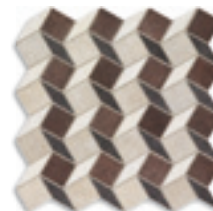

60x60 cm. (59,3x59,3 cm.) 23.6x23.6 inches (23.3x23.3 inches)

Semipulido Semipolished

Kenion-CR-SP Albar
G.169

Kenion-CR-SP Cacao
G.169

Kenion-CR-SP Ceniza
G.169

Kenion-CR-SP Carbón
G.169

(*) Mosaico Kenion-SP Albar
30x30 aprox.
G.94

(*) Mosaico Kenion-SP Cacao
30x30 aprox.
G.94

(*) Mosaico Monier-SP
30x30 aprox.
G.78

(*) Mosaico Kenion-SP Ceniza
30x30 aprox.
G.94

(*) Mosaico Kenion-SP Carbón
30x30 aprox.
G.94

Para facilitar la colocación de este material existen las siguientes piezas:

In order to aid the fixing of this material, the following pieces are available:

Se sirven en unidades
It is sold by pieces.

Triángulo Kenion Albar
Triángulo Kenion Ceniza
Triángulo Kenion Cacao
Triángulo Kenion Carbón
G.23