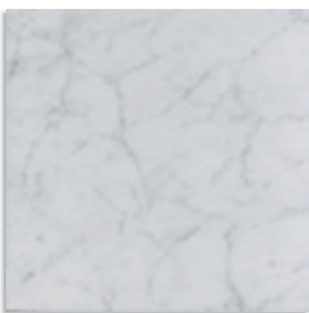

Macael-PR Blanco
G.175