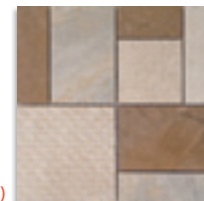

20x50 cm. 7.9x19.7 inches

Sindou Blanco
G.140

Sindou Beige
G.140

Sindou Natural
G.140

Sindou Tierra
G.140

Sindou Antracita
G.140

Sindou Negro
G.140

(2) Tasos Multicolor 23x33,5 cm.
G.140

(*) Mosaico Magal Gris
30x30 aprox.
G.94

(*) Mosaico Magal Beige
30x30 aprox.
G.94

(1) (*) Mosaico Kyra Gris
30x30 aprox.
G.76

(1) (*) Mosaico Kyra Beige
30x30 aprox.
G.76

Formato / Size	X Caja / Box			X Palet / Pallet		
	Pz / Pc	M2 / sqm	Kg	Cj / Box	M2 / sqm	Kg
20x50 cm.	10	1	20,70	48	48	993,60
30x30 cm. mosaico	12	1,08	19,61	54	58,52	1058,94
30x30 cm. mosaico Kyra	4	0,36	6,55	-	-	-