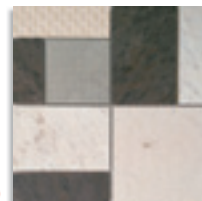

(1) (*) Mosaico Kyra Gris
30x30 aprox.
G.76