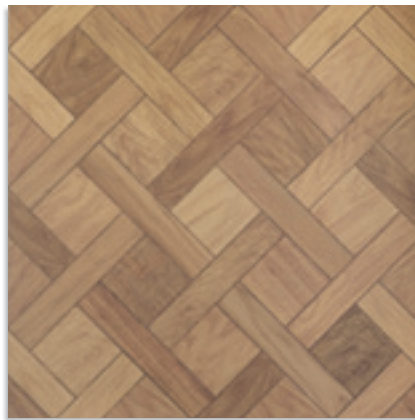

60x60 cm. 23.6x23.6 inches   11 mm

Feroe-C Beige
G.162

Feroe-C Natural
G.162

Feroe-C Castaño
G.162

Fionia-C Beige
G.162

Fionia-C Natural
G.162

Fionia-C Castaño
G.190

60x60 cm. (59,3x59,3 cm.) 23.6x23.6 inches (23.3x23.3 inches)   11 mm

Kinda-CR Natural
G.168

ANTIDESLIZANTE. Con el fin de dar una mayor seguridad en aquellas áreas transitables, cuyas condiciones de humedad y pendientes son mayores de lo habitual. Esta serie supera las pruebas de ensayo según la Norma UNE-ENV 12633:2003. Para más información, consultar nuestro departamento técnico.