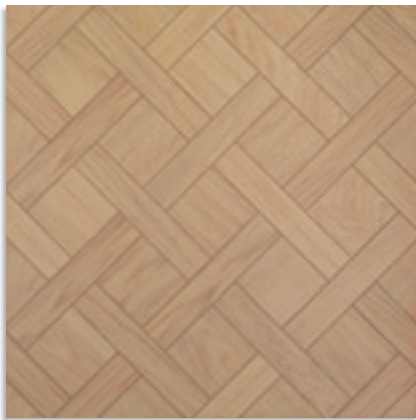

60x60 cm. 23.6x23.6 inches   11 mm

Feroe-C Beige
G.162

Feroe-C Natural
G.162

Feroe-C Castaño
G.162

Fionia-C Beige
G.162

Fionia-C Natural
G.162

Fionia-C Castaño
G.190

60x60 cm. (59,3x59,3 cm.) 23.6x23.6 inches (23.3x23.3 inches)   11 mm

Kinda-CR Natural
G.168

ANTIDESLIZANTE. Con el fin de dar una mayor seguridad en aquellas áreas transitables, cuyas condiciones de humedad y pendientes son mayores de lo habitual. Esta serie supera las pruebas de ensayo según la Norma UNE-ENV 12633:2003. Para más información, consultar nuestro departamento técnico.