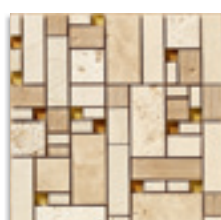

Dogana Beige Brillo
G.146

Florian Beige
G.183

Glass Line Gold Brillo 1,5x60 aprox.
G.53

Bellini Beige
G.80

(*) Mosaico Grimani Crema 30x30 aprox.
G.81

(*) Mosaico Tiépolo Oro 30x30 aprox.
G.78

Frari Beige 5x60 cm
G.58

Yavia Beige Brillo-Balbi Marfil Brillo
10,5x30 aprox.
G.76

Yavia Beige Brillo-Dogana Beige Brillo
10,5x30 aprox.
G.76

(2) Tasos Multicolor 23x33,5 cm.
G.140

Formato / Size	X Caja / Box			X Palet / Pallet		
	Pz / Pc	M2 / sqm	Kg	Cj / Box	M2 / sqm	Kg
30x60 cm.	7	1,26	24,75	32	40,32	792
30x30 cm. <small>mosaico</small>	12	1,08	19,61	54	58,32	1058,94
10,5x30 cm. <small>yavia</small>	6	0,19	4	.	.	.