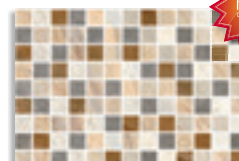

Dogana Beige Brillo
G.146

Florian Beige
G.183

Glass Line Gold Brillo 1,5x60 aprox.
G.53

Bellini Beige
G.80

(*) Mosaico Grimani Crema 30x30 aprox.
G.81

(*) Mosaico Tiépolo Oro 30x30 aprox.
G.78

Frari Beige 5x60 cm
G.58

Yavia Beige Brillo-Balbi Marfil Brillo
10,5x30 aprox.
G.76

Yavia Beige Brillo-Dogana Beige Brillo
10,5x30 aprox.
G.76

(2) Tasos Multicolor 23x33,5 cm.
G.140

Formato / Size	X Caja / Box			X Palet / Pallet		
	Pz / Pc	M2 / sqm	Kg	Cj / Box	M2 / sqm	Kg
30x60 cm.	7	1,26	24,75	32	40,32	792
30x30 cm. <small>mosaico</small>	12	1,08	19,61	54	58,32	1058,94
10,5x30 cm. <small>yavia</small>	6	0,19	4	.	.	.