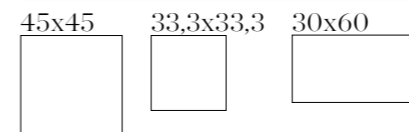

DOLMEN GOLD 45x45 - 110

DOLMEN GOLD 30x60 - 120

DOLMEN GOLD 33,3x33,3 - 102

RUNA 7 MIXED 33,3x33,3 - 522

SIZE OPTIONS:

NOTES:

· SPECIAL PIECES AVAILABLE: STEP, CORNER, TREAD, RAIL & SKIRTING. PAGE 72

· PIEZAS ESPECIALES DISPONIBLES: PELDAÑOS Y RODAPIÉS. PÁGINA 72