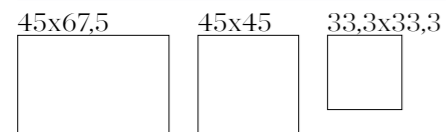

BREZO

PORCELAIN TILE:

BREZO BEIGE 45x67,5 - 130

BREZO BEIGE 45x45 - 110
BREZO GRIP BEIGE 45x45 - 110

BREZO BEIGE 33,3x33,3 - 102
BREZO GRIP BEIGE 33,3x33,3 - 102

BREZO OCRE 45x67,5 - 130

BREZO OCRE 45x45 - 110
BREZO GRIP OCRE 45x45 - 110

BREZO OCRE 33,3x33,3 - 102
BREZO GRIP OCRE 33,3x33,3 - 102

SIZE OPTIONS:

NOTES:

· GRIP ONLY AVAILABLE IN 33,3x33,3 & 45x45
· SPECIAL PIECES AVAILABLE: STEP, CORNER, TREAD, RAIL & SKIRTING. PAGE 72

· GRIP SÓLO DISPONIBLE EN 33,3x33,3 & 45x45
· PIEZAS ESPECIALES DISPONIBLES: PELDAÑOS Y RODAPIÉS. PÁGINA 72